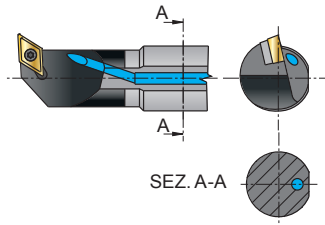

UTENSILI PER TORNITURA INTERNA - INTERNAL TURNING TOOLS

SET EDU 1012 R 07N

In figura utensile destro
Right-hand shown

cod.	CONTENUTO DEL SET SET CONTENT	PREZZO LISTINO PRICELIST €	PREZZO NETTO PROMOZIONALE NET PROMO PRICE €
SET EDU 1012 R 07N	N.1 E10K SDUCR 07N N.1 E12M SDUCR 07N N.1 5508P	TOT 299	TOT 190

SET EDU 1012 L 07N

In figura utensile sinistro
Left-hand shown

cod.	CONTENUTO DEL SET SET CONTENT	PREZZO LISTINO PRICELIST €	PREZZO NETTO PROMOZIONALE NET PROMO PRICE €
SET EDU 1012 L 07N	N.1 E10K SDUCL 07N N.1 E12M SDUCL 07N N.1 5508P	TOT 299	TOT 190