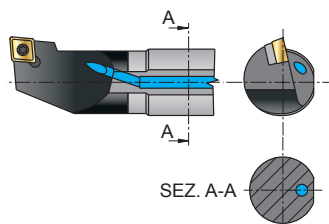

VALIDITY OF OFFER :
FROM 01/04/2024
AS LONG AS AVAILABLE

UTENSILI PER TORNITURA INTERNA - INTERNAL TURNING TOOLS

SET ECL 0812 R 06N

In figura utensile destro
Right-hand shown

cod.	CONTENUTO DEL SET SET CONTENT	PREZZO LISTINO PRICELIST €	PREZZO NETTO PROMOZIONALE NET PROMO PRICE €
SET ECL 0812 R 06N	N.1 E08K SCLCR 06N N.1 E10K SCLCR 06N N.1 E12M SCLCR 06N N.1 5507P	TOT 784	TOT 250

SET ECL 0812 L 06N

In figura utensile sinistro
Left-hand shown

cod.	CONTENUTO DEL SET SET CONTENT	PREZZO LISTINO PRICELIST €	PREZZO NETTO PROMOZIONALE NET PROMO PRICE €
SET ECL 0812 L 06N	N.1 E08K SCLCL 06N N.1 E10K SCLCL 06N N.1 E12M SCLCL 06N N.1 5507P	TOT 784	TOT 250