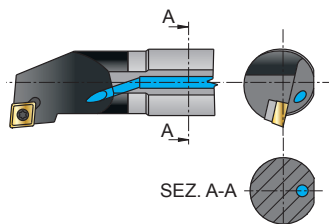

VALIDITY OF OFFER :
FROM 01/04/2024
AS LONG AS AVAILABLE

UTENSILI PER TORNITURA INTERNA - INTERNAL TURNING TOOLS

SET ECL 0812 R 06N

In figura utensile destro
Right-hand shown

cod.	CONTENUTO DEL SET SET CONTENT	PREZZO LISTINO PRICELIST €	PREZZO NETTO PROMOZIONALE NET PROMO PRICE €
SET ECL 0812 R 06N	N.1 E08K SCLCR 06N N.1 E10K SCLCR 06N N.1 E12M SCLCR 06N N.1 5507P	TOT 784	TOT 250

SET ECL 0812 L 06N

In figura utensile sinistro
Left-hand shown

cod.	CONTENUTO DEL SET SET CONTENT	PREZZO LISTINO PRICELIST €	PREZZO NETTO PROMOZIONALE NET PROMO PRICE €
SET ECL 0812 L 06N	N.1 E08K SCLCL 06N N.1 E10K SCLCL 06N N.1 E12M SCLCL 06N N.1 5507P	TOT 784	TOT 250