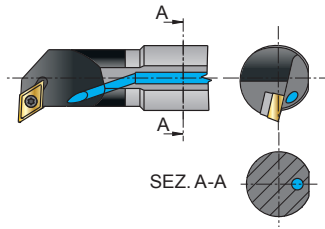

CCMT 060204. G52 T1425

La confezione contiene 10 inserti
The box contains 10 inserts

	l	d	S	d1	r	a°	GRADO QUALITY								
							P	M	K	N	S	H			
	6,5	6,35	2,38	2,8	0,4	7									
							P	M	K	N	S	H			
								●	○	○					
cod.	QUANTITÀ MINIMA MINIMUM QUANTITY		PREZZO LISTINO PRICELIST (Cad/Each) €	PREZZO NETTO PROMOZIONALE NET PROMO PRICE (Cad/Each) €											
CCMT 060204.G52 T1425	10		8,63	3,5											

UTENSILI PER TORNITURA INTERNA - INTERNAL TURNING TOOLS

SET EDU 1012 R 07N

In figura utensile destro
Right-hand shown

cod.	CONTENUTO DEL SET SET CONTENT	PREZZO LISTINO PRICELIST €	PREZZO NETTO PROMOZIONALE NET PROMO PRICE €
SET EDU 1012 R 07N	N.1 E10K SDUCR 07N N.1 E12M SDUCR 07N N.1 5508P	TOT 299	TOT 190

SET EDU 1012 L 07N

In figura utensile sinistro
Left-hand shown

cod.	CONTENUTO DEL SET SET CONTENT	PREZZO LISTINO PRICELIST €	PREZZO NETTO PROMOZIONALE NET PROMO PRICE €
SET EDU 1012 L 07N	N.1 E10K SDUCL 07N N.1 E12M SDUCL 07N N.1 5508P	TOT 299	TOT 190